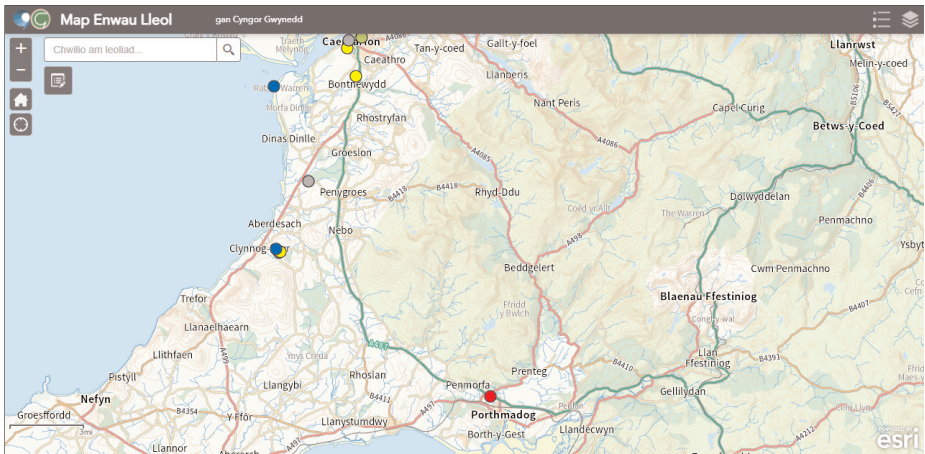

# Map Enwau Lleol

Clicia ar y llun isod i fynd at y Map Enwau Lleol ar-lein:

Clicia ar y botwm ar y top dde i wybod mwy am y **dotiau lliwgar** sydd ar y map (adeilad, cae, stryd ac yn blaen).

Defnyddia dy llygoden neu'r botymau '+’ a '-’ sydd ar dop chwith y map i **fynd i mewn ac allan o'r map**.

Clicia ar y botwm  os wyt ti eisiau gweld Gwynedd i gyd. I weld dy **leoliad presennol di** ar y map, clicia'r botwm .

I weld cofnod penodol, clicia ar un o'r dotiau lliw a daw blwch bychan i'r golwg efo gwybodaeth am y lle hwnnw. I wneud y blwch yn fwy, clicia ar .