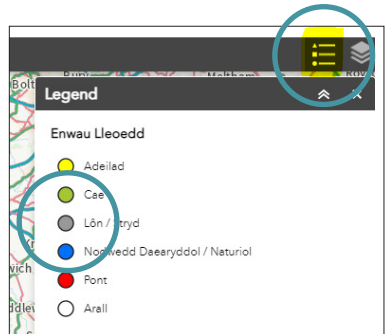

# Map Enwau Lleol

Clicia ar y llun isod i fynd at y Map Enwau Lleol ar-lein:

Clicia ar y botwm ar y top dde i wybod mwy am y **dotiau lliwgar** sydd ar y map (adeilad, cae, stryd ac yn blaen).

Defnyddia dy llygoden neu'r botymau '+’ a '-’ sydd ar dop chwith y map i **fynd i mewn ac allan o'r map**.

Clicia ar y botwm  os wyt ti eisiau gweld Gwynedd i gyd. I weld dy **leoliad presennol di** ar y map, clicia'r botwm .

I weld cofnod penodol, clicia ar un o'r dotiau lliw a daw blwch bychan i'r golwg efo gwybodaeth am y lle hwnnw. I wneud y blwch yn fwy, clicia ar .