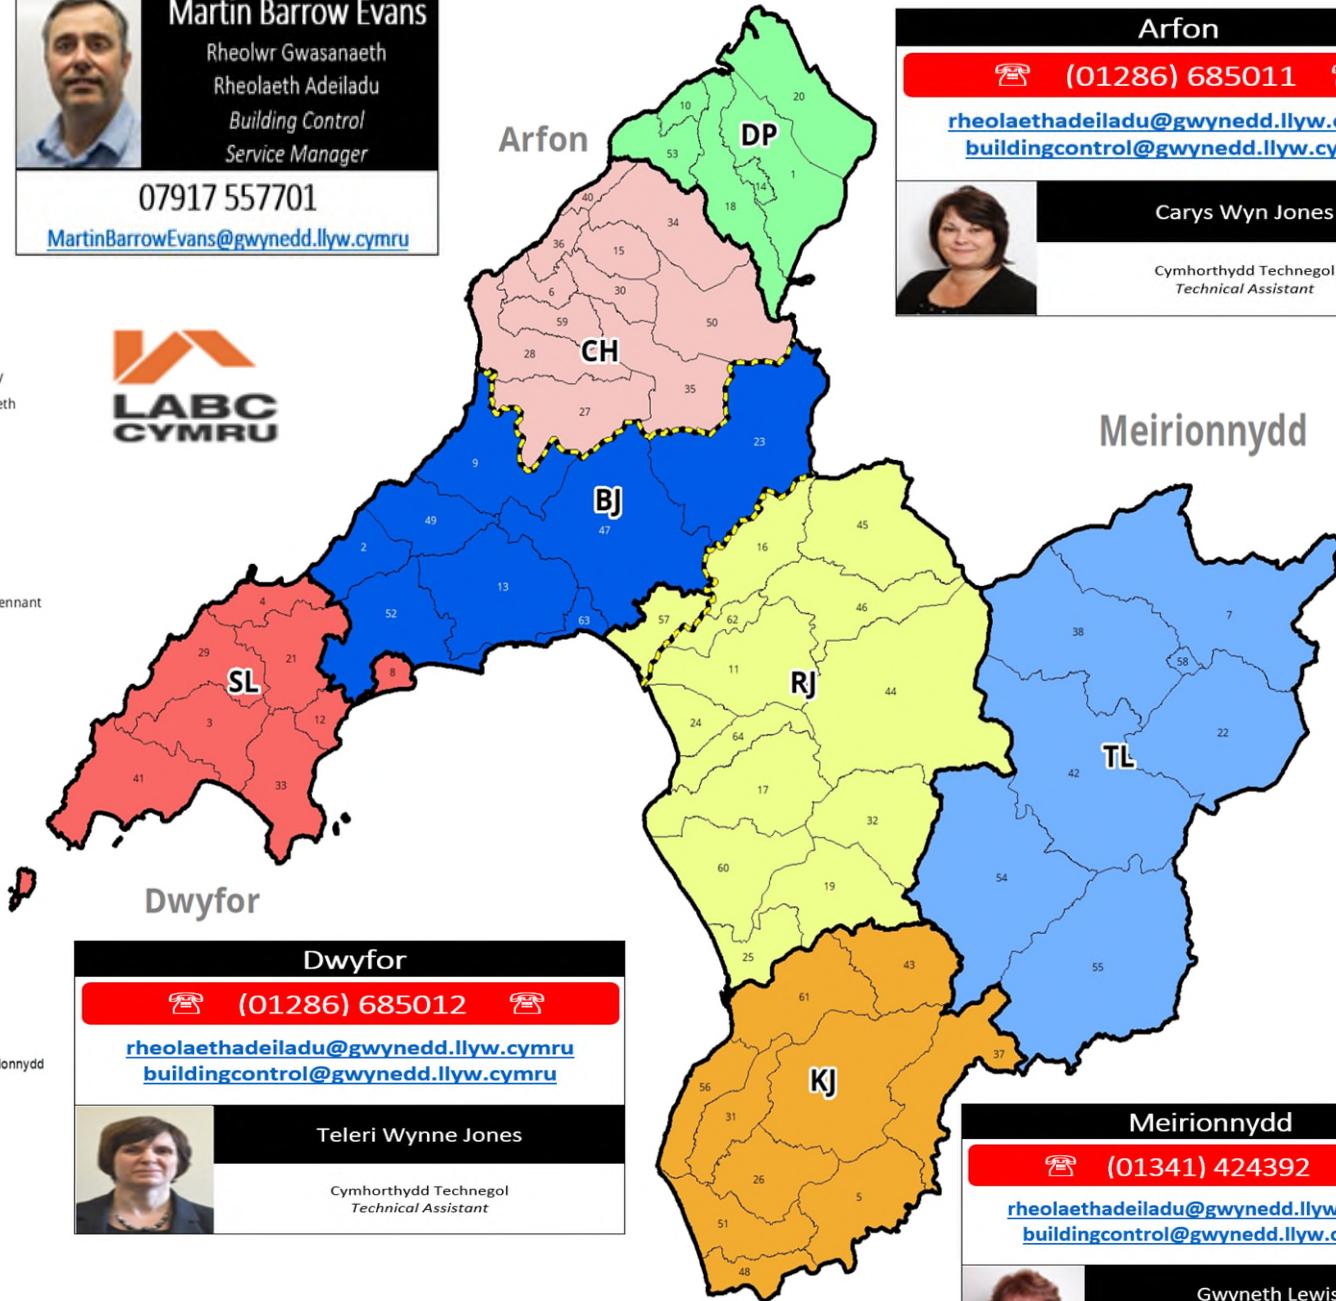

Ardal / Area DP

1. Llanllechid
10. Bangor
14. Bethesda
18. Llandygai
20. Aber
53. Pentir

Ardal / Area TL

22. Llangywer
38. Llanycil
42. Llanuwchllyn
54. Brithdir a Llanfachreth
55. Mawddwy
58. Bala
7. Llandderfel

Ardal / Area RJ

11. Talsarnau
16. Llanfrothen
17. Llanbedr
19. Llanelltyd
24. Harlech
25. Abermaw
32. Ganllwyd
44. Trawsfynydd
45. Ffestiniog
46. Maentwrog
57. Porthmadog
60. Dyffryn Ardudwy
62. Penrhynudraeth
64. Llanfair

Ardal / Area KJ

26. Brynchrug
31. Llanegryn
37. Corris
39. Llanfihangel-y-Pennant
43. Dolgellau
48. Aberdyfi
5. Pennal
51. Tywyn
56. Llangelynin
61. Arthog

Ardal / Area BJ

13. Llanystumdwy
  2. Pistyll
  23. Beddgelert
  47. Dolbenmaen
  49. Llanaelhaearn
  52. Llannor
  63. Criccieth
  9. Clynog
2. Arfon / Dwyfor / Meirionnydd

Martin Barrow Evans
Rheolwr Gwasanaeth
Rheolaeth Adeiladu
Building Control
Service Manager

07917 557701
MartinBarrowEvans@gwynedd.llyw.cymru

Dwyfor

(01286) 685012

rheolaethadeiladu@gwynedd.llyw.cymru
buildingcontrol@gwynedd.llyw.cymru

Teleri Wynne Jones
Cymhorthydd Technegol
Technical Assistant

Arfon

(01286) 685011

rheolaethadeiladu@gwynedd.llyw.cymru
buildingcontrol@gwynedd.llyw.cymru

Carys Wyn Jones
Cymhorthydd Technegol
Technical Assistant

Meirionnydd

(01341) 424392

rheolaethadeiladu@gwynedd.llyw.cymru
buildingcontrol@gwynedd.llyw.cymru

Gwyneth Lewis
Cymhorthydd Technegol
Technical Assistant

Steven Love (SL)
Arweinydd Tîm Rheolaeth
Adeiladu
Building Control Team Leader

07876 038819
StevenLove@gwynedd.llyw.cymru

Dylan Pritchard (DP)
Swyddog Rheolaeth Adeiladu
Building Control Officer

07786 668280
DylanPritchard2@gwynedd.llyw.cymru

Christopher Hughes (CH)
Swyddog Rheolaeth Adeiladu
Building Control Officer

07587 655756
ChristopherWayneHughes@gwynedd.llyw.cymru

Benjamin Jones (BJ)
Swyddog Rheolaeth Adeiladu
Cynorthwyl
Assistant Building Control Officer

07557 491938
BenjaminJones@gwynedd.llyw.cymru

Karl Jones (KJ)
Arweinydd Tîm Rheolaeth
Adeiladu
Building Control Team Leader

07917 557702
KarlJones@gwynedd.llyw.cymru

Robin Jones (RWJ)
Swyddog Rheolaeth Adeiladu
Building Control Officer

07468 351412
RobinWynJones@gwynedd.llyw.cymru

Tomos Lewis (TL)
Swyddog Rheolaeth Adeiladu
Cynorthwyl
Assistant Building Control Officer

07970 179417
TomosGwyneddLewis@gwynedd.llyw.cymru