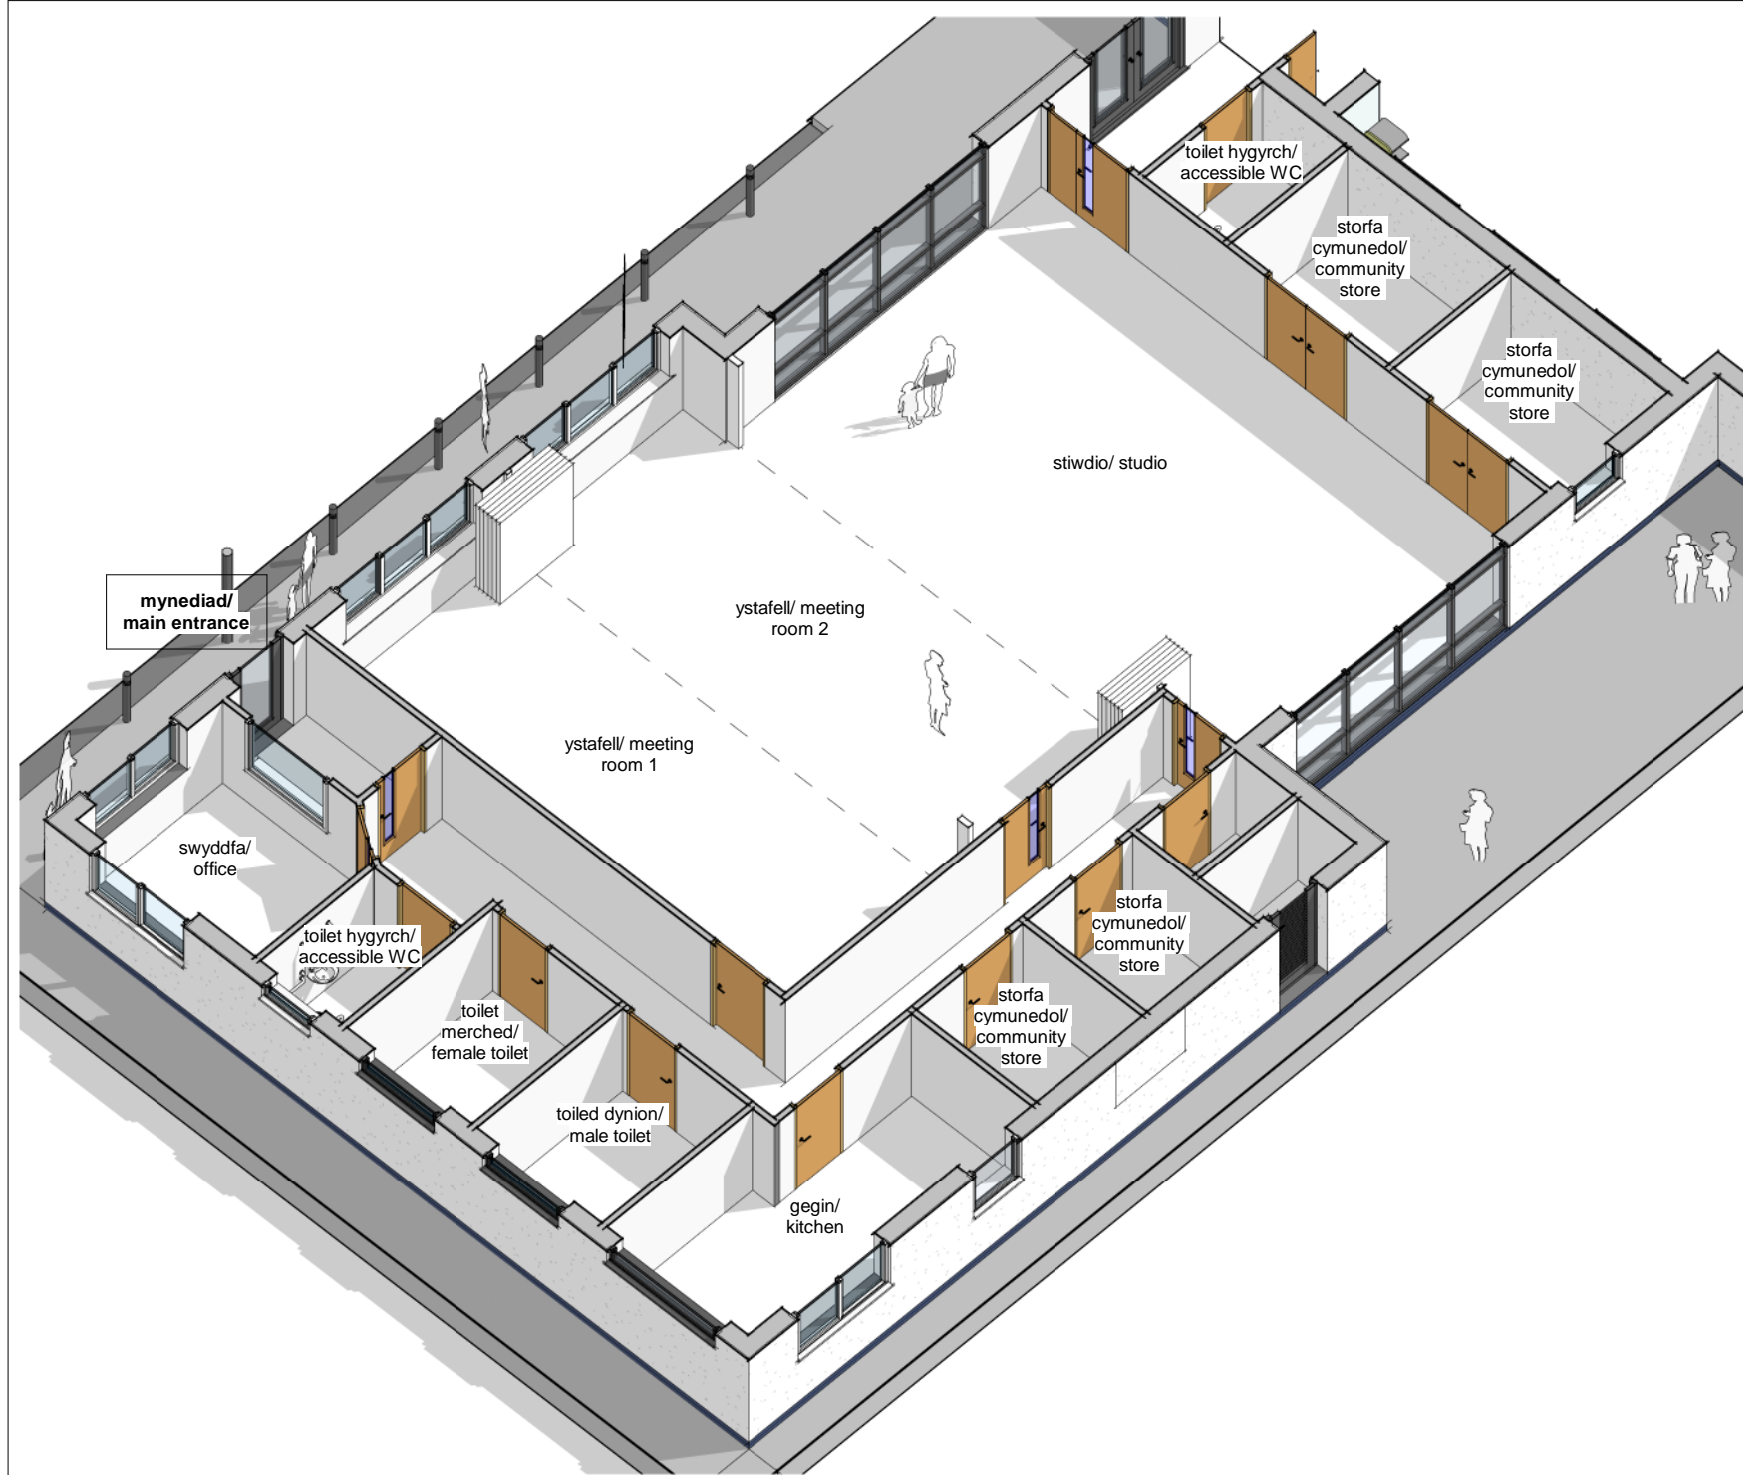

CYNLLUN SAFLE ARFAETHEDIG

CYNLLUN ARFAETHEDIG

PANORAMA QR CODE

EDRYCHIAD GOGLEDD ORLLEWIN

CYNLLUN ARFAETHEDIG

EDRYCHIAD DE-DDWYRAIN

PANORAMA QR CODE

CYNLLUN / SCHEME : GANOLFAN GYMUNEDOL PENRHOSGARNEDD A YSGOL Y FAENOL