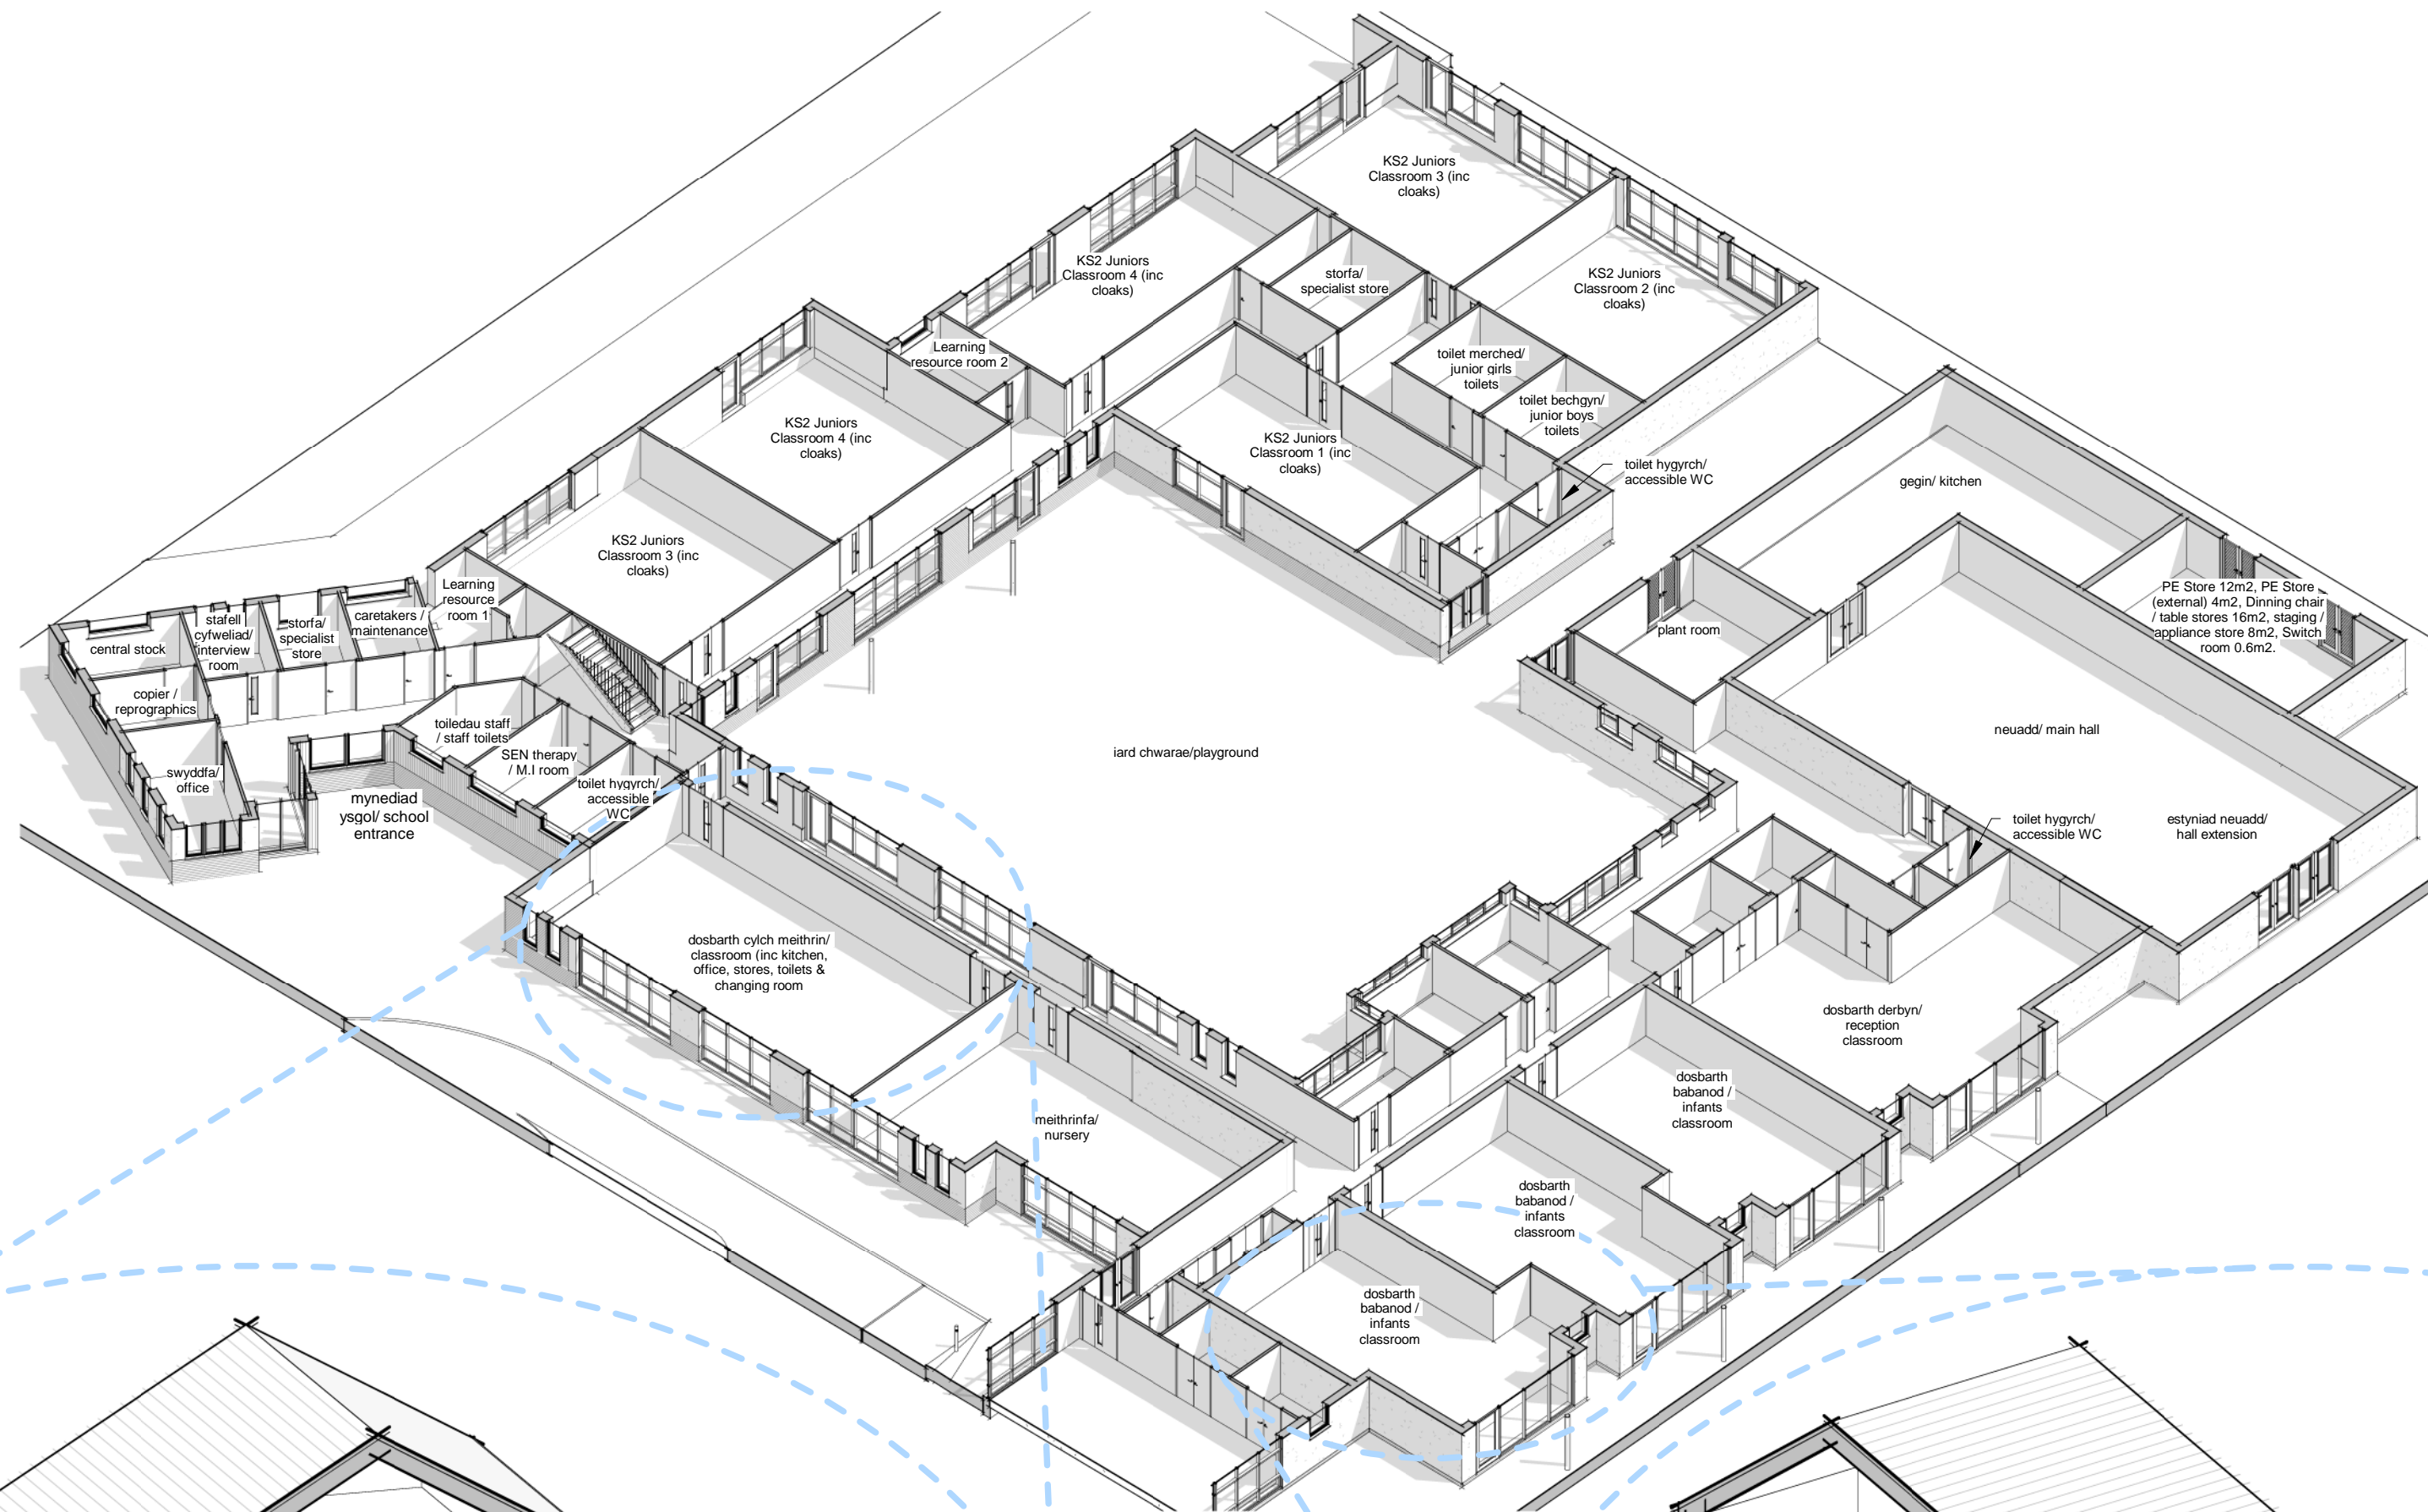

TEITL LLUNIAD / DRAWING TITLE : CYNLLUN ARFAETHEDIG
CANOLFAN CYMMUNEDOL

Rhif Lluniad: A101
Drawing No:

CYNLLUN SAFLE ARFAETHEDIG

CYNLLUN ARFAETHEDIG

MYNEDIAD SAFLE

TRAWSDORIAD CYLCH MEITHRIN

TRAWSDORIAD DOSBARTH BABANOD