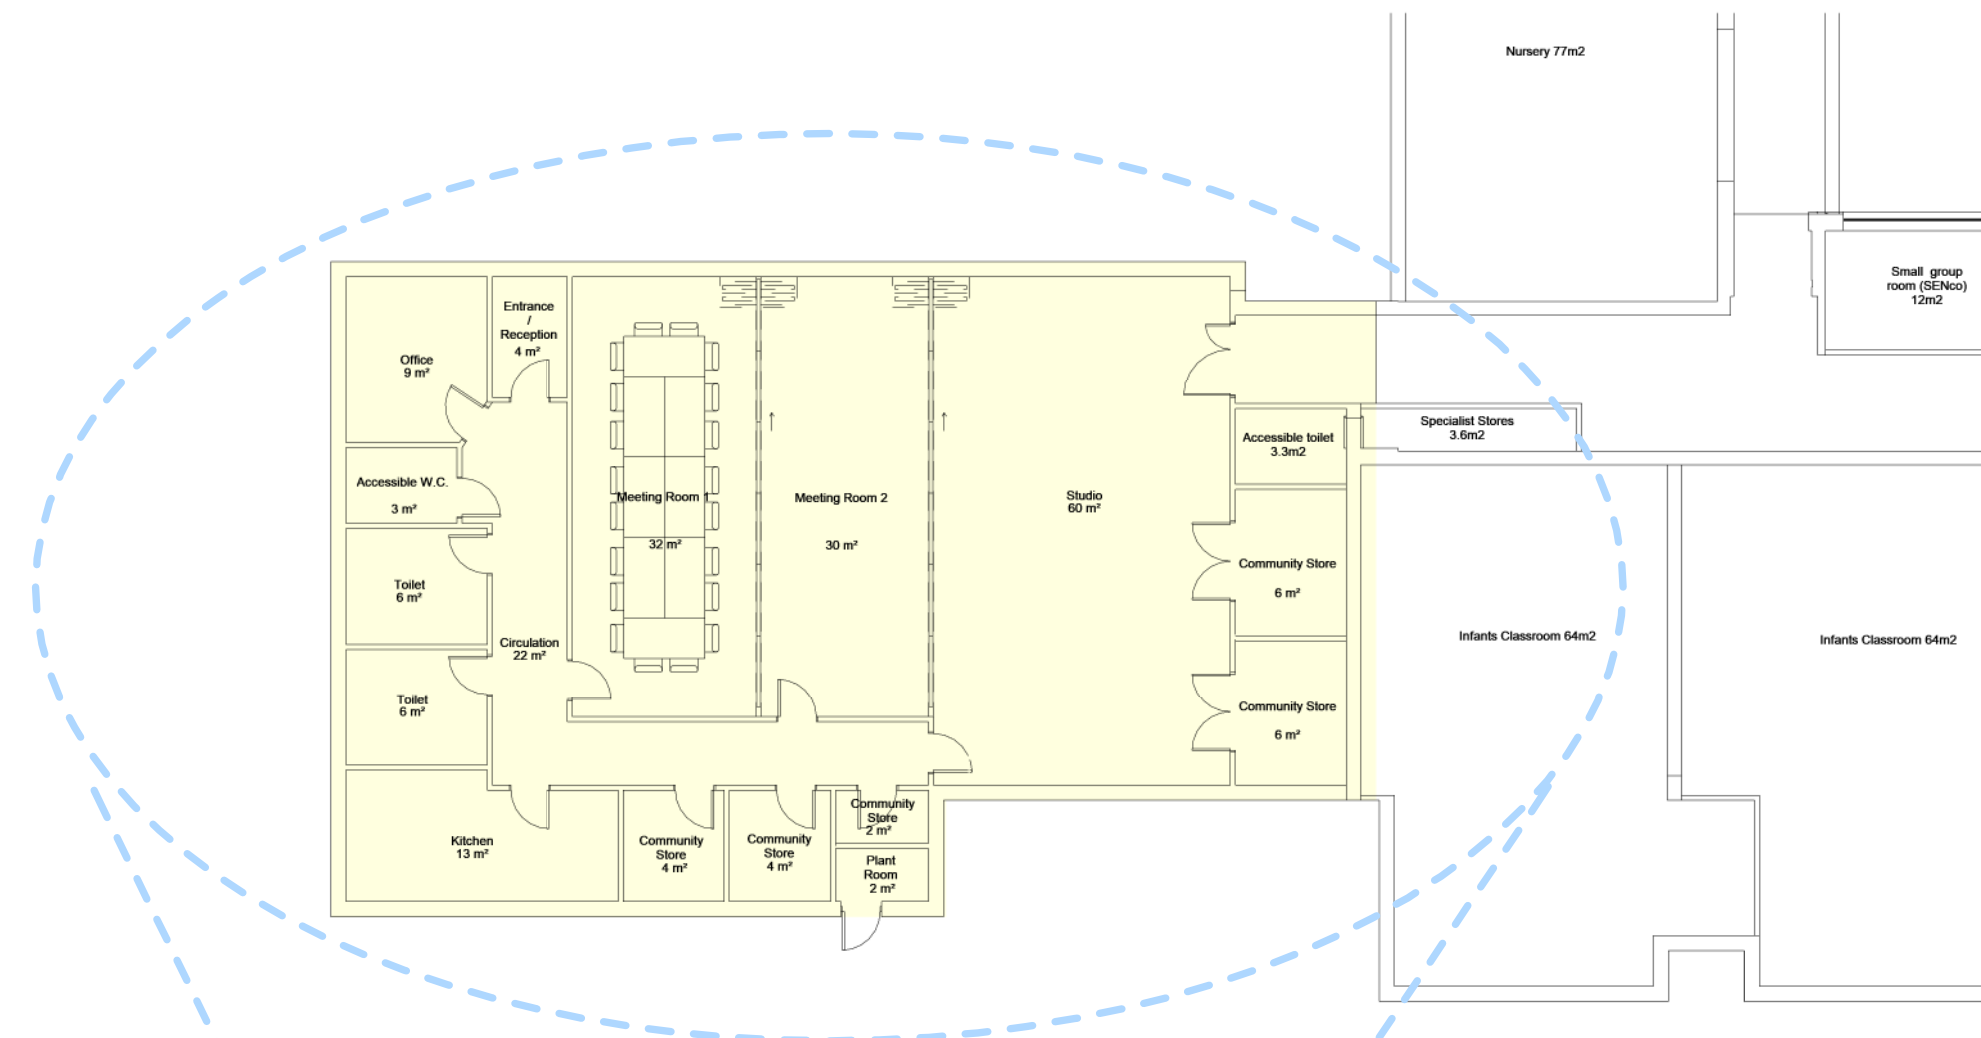

CYNLLUN ARFAETHEDIG